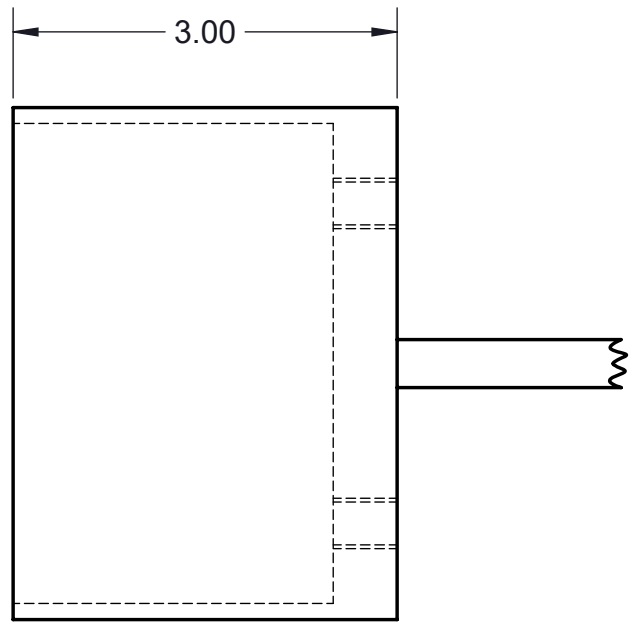

2X ϕ .335 THRU
M10X1.5 THRU

15" COIL
220 VOLT
001501210